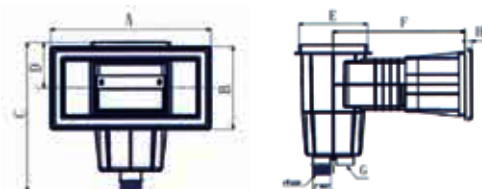

WIDE MOUTH SKIMMER (17 Ltr Skimmer)

Code	Cover	Throat type	N.W. kg	A (mm)	B (mm)	C (mm)	D (mm)	E (mm)	F (mm)	G (mm)	H (mm)
CX-40108	Square	Wide	3,90	494	228	416	122	230x230	439	50	17

STANDARD SKIMMER (17 Ltr Skimmer)

Code	Cover	Throat type	N.W. kg	A (mm)	B (mm)	C (mm)	D (mm)	E (mm)	F (mm)	G (mm)	H (mm)
CX-40109	Square	Standard	2,33	201	140	416	111	230x230	243	50	X

WIDE MOUTH SKIMMER (17 Ltr Skimmer)

Code	Cover	Throat type	N.W. kg	A (mm)	B (mm)	C (mm)	D (mm)	E (mm)	F (mm)	G (mm)	H (mm)
CX-40110	Round	Wide	3,70	494	228	416	122	211	439	50	17

WIDE MOUTH SKIMMER (17 Ltr Skimmer)

Code	Cover	Throat type	N.W. kg	A (mm)	B (mm)	C (mm)	D (mm)	E (mm)	F (mm)	G (mm)	H (mm)
CX-40111	Round	Standard	2,20	201	140	416	111	221	243	50	X