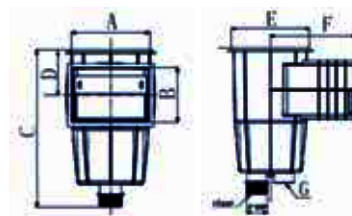

WIDE MOUTH SKIMMER (17 Ltr Skimmer)

Code	Cover	Throat type	N.W. kg	A (mm)	B (mm)	C (mm)	D (mm)	E (mm)	F (mm)	G (mm)	H (mm)
CX-40108	Square	Wide	3,90	494	228	416	122	230x230	439	50	17

STANDARD SKIMMER (17 Ltr Skimmer)

Code	Cover	Throat type	N.W. kg	A (mm)	B (mm)	C (mm)	D (mm)	E (mm)	F (mm)	G (mm)	H (mm)
CX-40109	Square	Standard	2,33	201	140	416	111	230x230	243	50	X

WIDE MOUTH SKIMMER (17 Ltr Skimmer)

Code	Cover	Throat type	N.W. kg	A (mm)	B (mm)	C (mm)	D (mm)	E (mm)	F (mm)	G (mm)	H (mm)
CX-40110	Round	Wide	3,70	494	228	416	122	211	439	50	17

WIDE MOUTH SKIMMER (17 Ltr Skimmer)

Code	Cover	Throat type	N.W. kg	A (mm)	B (mm)	C (mm)	D (mm)	E (mm)	F (mm)	G (mm)	H (mm)
CX-40111	Round	Standard	2,20	201	140	416	111	221	243	50	X