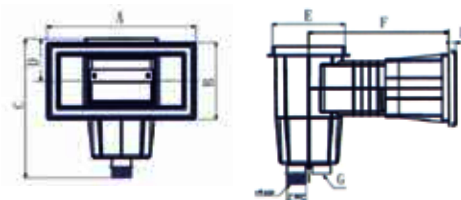

WIDE MOUTH SKIMMER (17 Ltr Skimmer)

Code	Cover	Throat type	N.W. kg	A (mm)	B (mm)	C (mm)	D (mm)	E (mm)	F (mm)	G (mm)	H (mm)
CX-40108	Square	Wide	3,90	494	228	416	122	230x230	439	50	17

STANDARD SKIMMER (17 Ltr Skimmer)

Code	Cover	Throat type	N.W. kg	A (mm)	B (mm)	C (mm)	D (mm)	E (mm)	F (mm)	G (mm)	H (mm)
CX-40109	Square	Standard	2,33	201	140	416	111	230x230	243	50	X

WIDE MOUTH SKIMMER (17 Ltr Skimmer)

Code	Cover	Throat type	N.W. kg	A (mm)	B (mm)	C (mm)	D (mm)	E (mm)	F (mm)	G (mm)	H (mm)
CX-40110	Round	Wide	3,70	494	228	416	122	211	439	50	17

WIDE MOUTH SKIMMER (17 Ltr Skimmer)

Code	Cover	Throat type	N.W. kg	A (mm)	B (mm)	C (mm)	D (mm)	E (mm)	F (mm)	G (mm)	H (mm)
CX-40111	Round	Standard	2,20	201	140	416	111	221	243	50	X